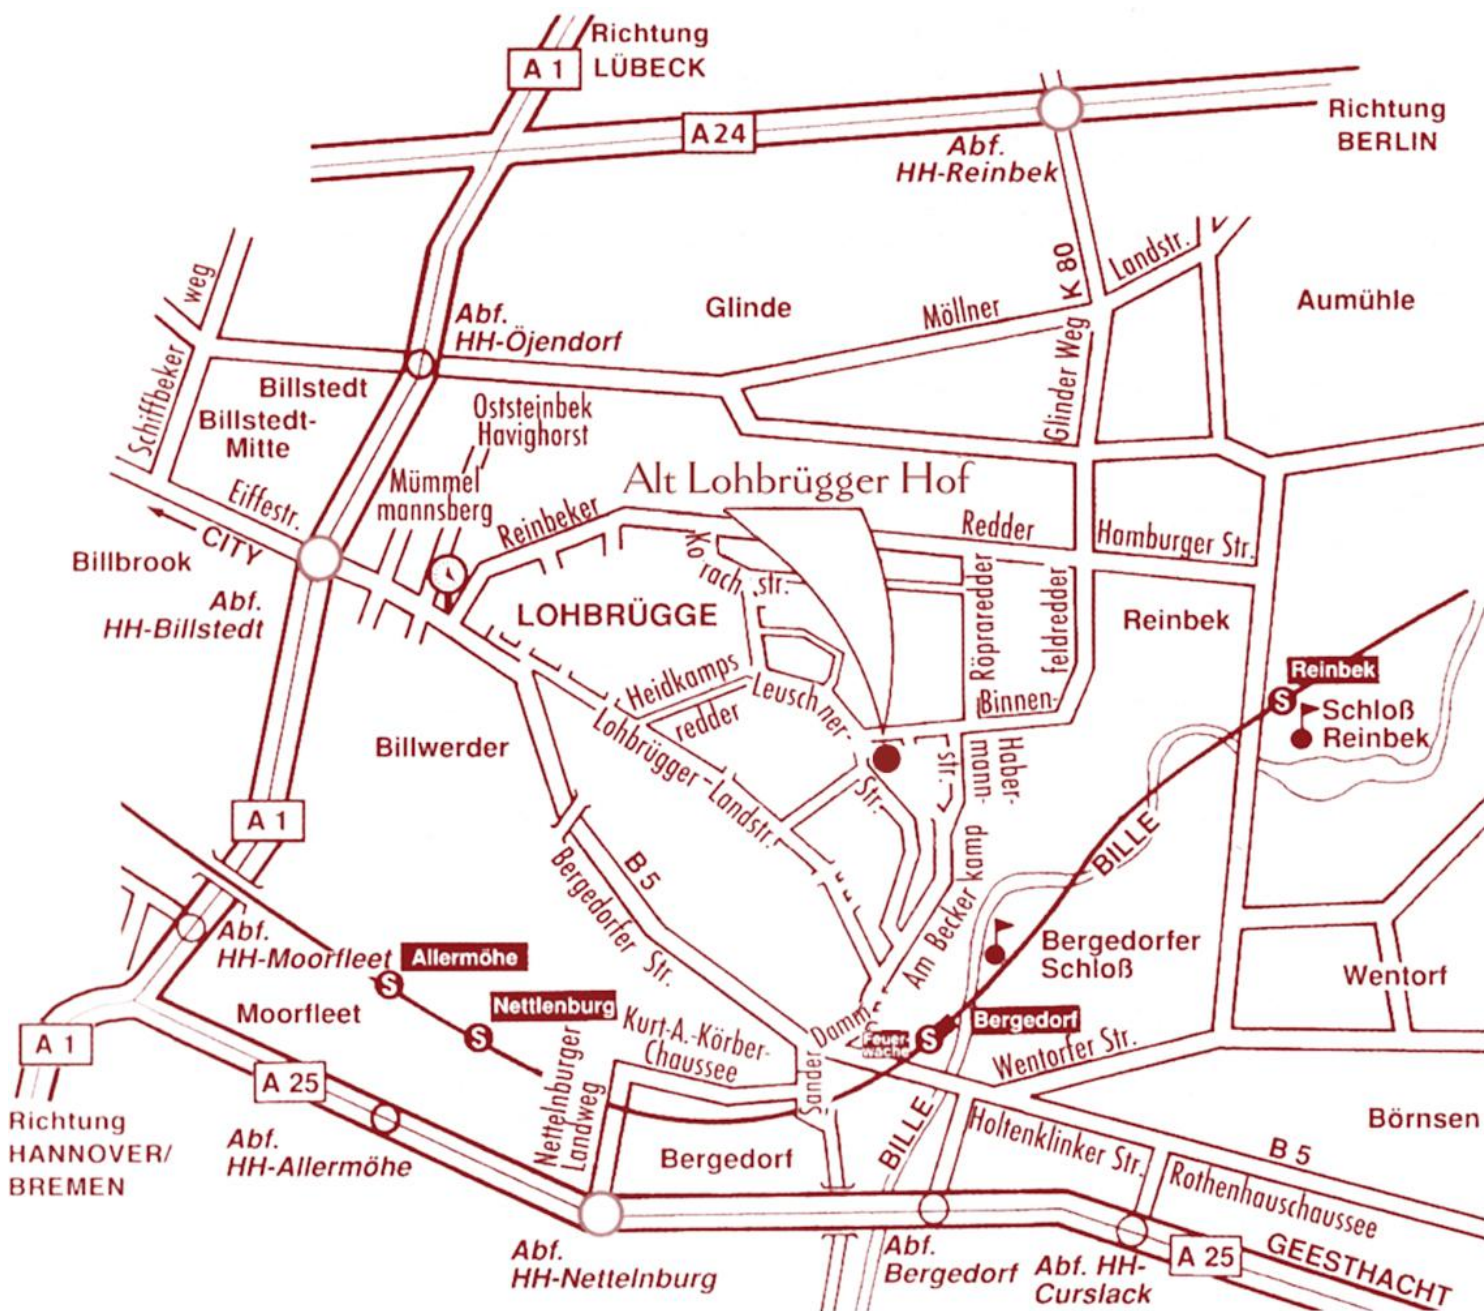

Alt Lohbrügger Hof

★★★★

HAMBURG

ANFAHRTSPLAN

Leuschnerstrasse 76
D-21031 Hamburg-Bergedorf

Telefon: +49 40 739 600-0
Fax: +49 40 739 00 10

Internet:
e-mail:

<http://www.altlohbrueggerhof.de>
hotel@altlohbrueggerhof.de

1. Sie kommen aus Richtung **HANNOVER** oder **BREMEN** und fahren die **A1** in Richtung Lübeck

- Abfahrt Billstedt
- rechts raus Richtung Bergedorf [B5]
- links Richtung Reinbek (bei Burger King)
- 3. Strasse rechts in die Korachstrasse
- 2. Strasse rechts in die Leuschnerstrasse
- Sie finden uns auf der linken Seite, ca. 1200 m

2. Sie kommen aus Richtung **KIEL**

- B 404 bis Bargtheide
- Auffahrt Bargtheide A1 Richtung Hamburg
- bis Ausfahrt Billstedt / Bergedorf, Richtung Bergedorf
- links Richtung Reinbek (Burger King)
- 3. Strasse rechts in die Korachstrasse
- 2. Strasse rechts in die Leuschnerstrasse
- Sie finden uns auf der linken Seite, ca. 1200 m

3. Sie kommen aus Richtung **BERLIN - A 24**

- Abfahrt Glinde/Reinbek
- links raus Richtung Glinde/Reinbek
- immer geradeaus (K 80)
- weiter über den Binnenfeldredder
- bis zum Ende der Strasse
- links abbiegen in die Leuschnerstrasse
- Sie finden uns auf der linken Seite